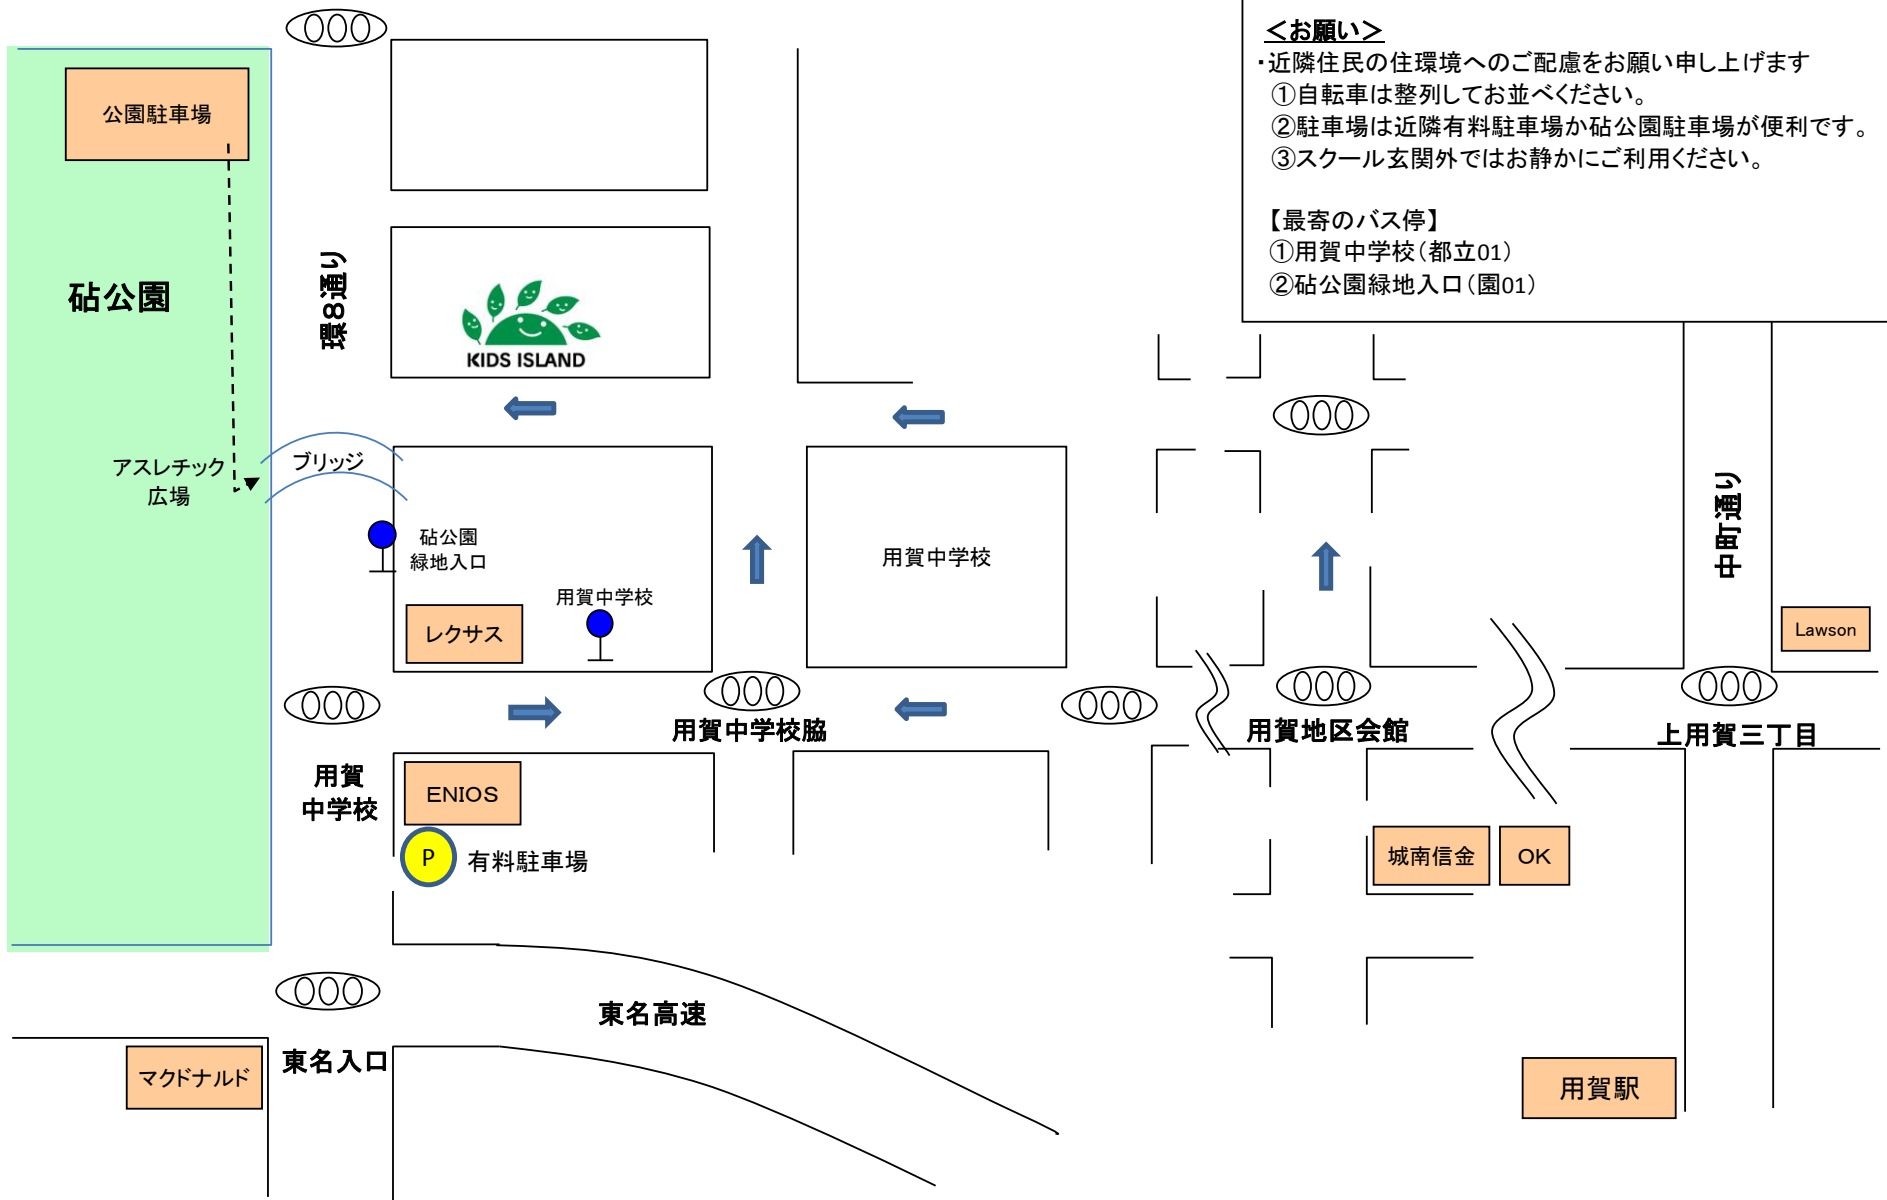

キッズアイランド砧公園の周辺地図

世田谷区上用賀5-23-2

Phone: 03-5707-9177

キッズアイランド砧公園への道順

- ① 砧公園駐車場から公園内を南へ100M
- ② 環八をまたぐスロープ・ブリッジを渡ってすぐにあります。

<お願い>

- ・近隣住民の住環境へのご配慮をお願い申し上げます
- ① 自転車は整列してお並べください。
- ② 駐車場は近隣有料駐車場か砧公園駐車場が便利です。
- ③ スクール玄関外ではお静かにご利用ください。

【最寄のバス停】

- ① 用賀中学校 (都立01)
- ② 砧公園緑地入口 (園01)