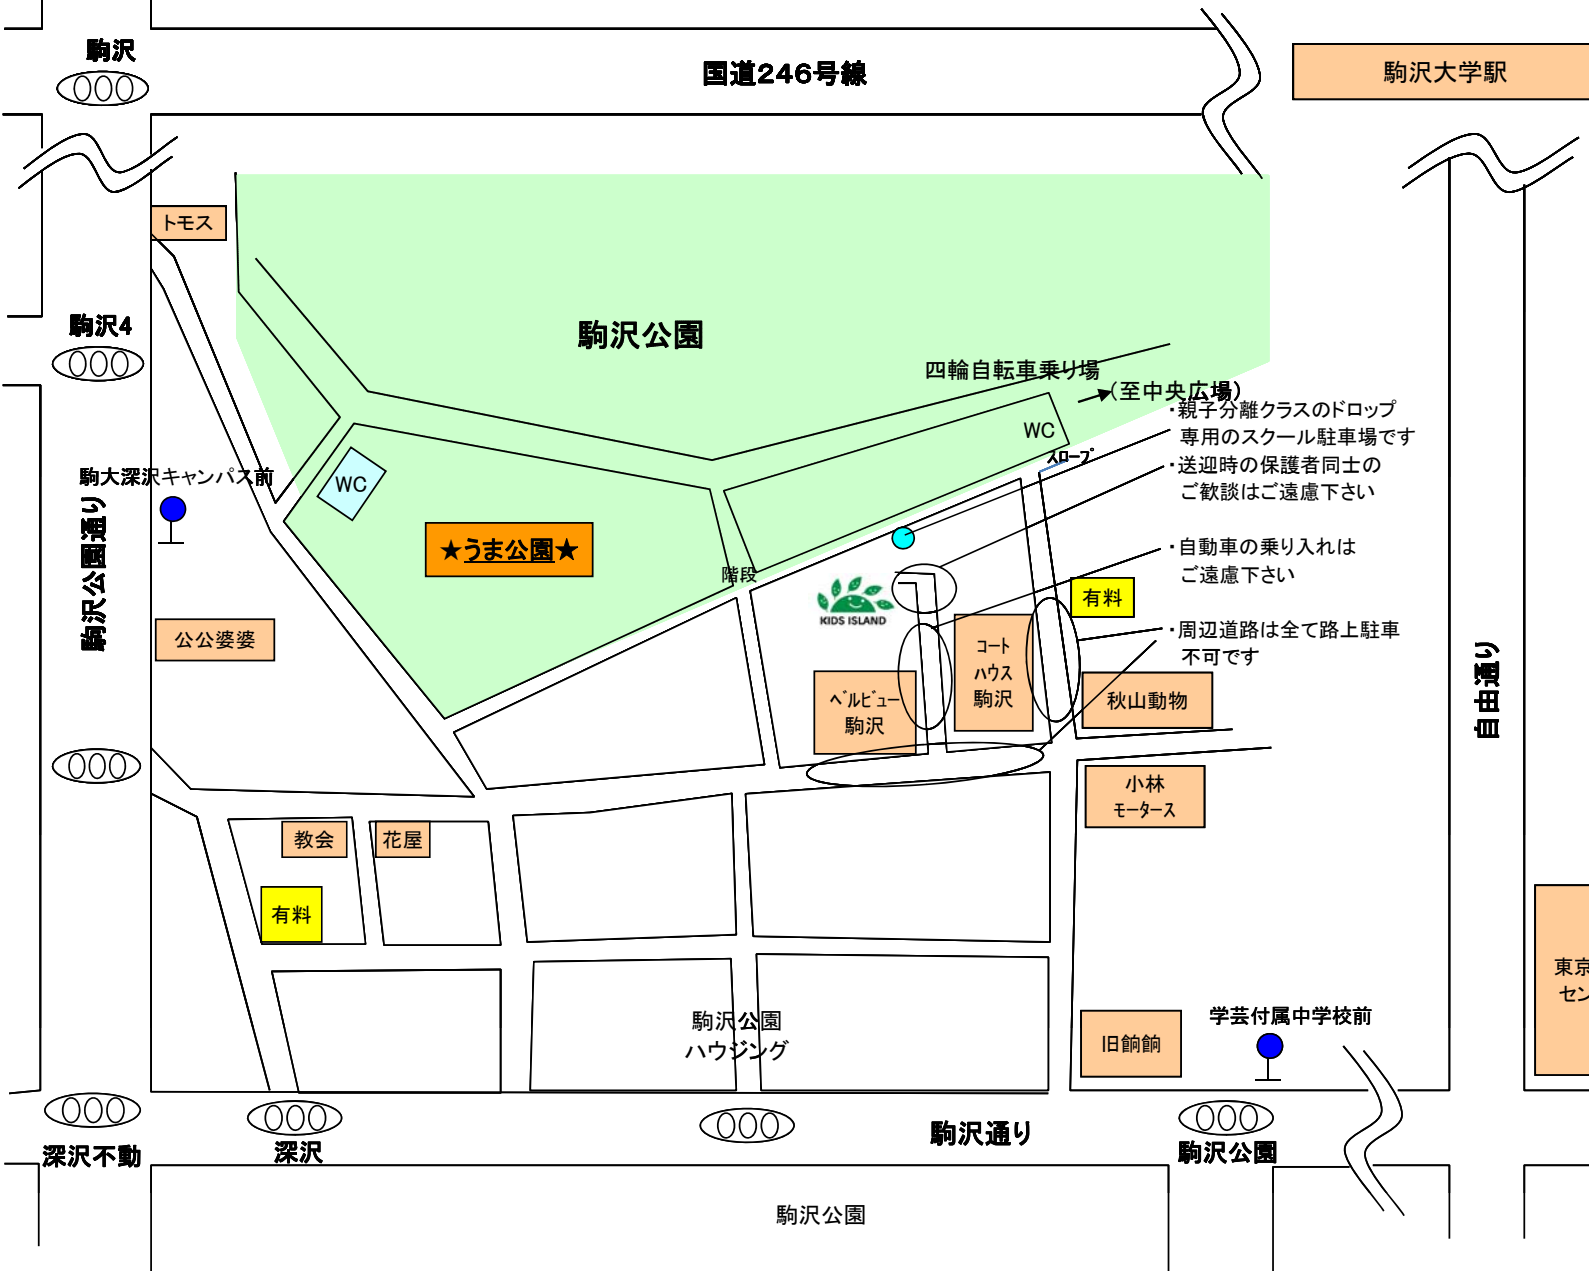

キッズアイランド駒沢周辺地図

世田谷区駒沢5-5-11 3F

Phone: 03-5758-3229

キッズアイランドへの道順

- (1) 駒沢通りから
- ① 自然式食堂餉餉(ケケ)を公園側へ曲がる
 - ② 約50mの交差点を左折 (目印: 小林モータース)
 - ③ 約15m進み、右折
 - ④ 突当りの左手に入る
- (2) 駒沢公園内うま公園から
- ① うま公園横の出口を左折
 - ② 約50mの突当りを左折
 - ③ 約50mで左折
 - ④ 突当りの左手に入る

・迷われた羅遠慮なくご連絡下さい (03-5758-3229)

<お願い>

- ・付近は閑静な住宅街ですので、近隣住民の住環境へのご配慮をお願い申し上げます
- ① スクール前の通りへの自動車の乗入れはご遠慮下さい
 - ② スクール玄関外での保護者の方同士のご歓談はご遠慮下さい
 - ③ 路上駐車(コートハウス駒沢横)はおやめ下さい
- 駐車の際は、近くの有料駐車場、をご利用下さい

【最寄のバス停】

- ① 学芸付属中学校前 (恵32、自02東急コーチ)
- ② 駒大深沢キャンパス前 (渋82、等11、自01東急コーチ)